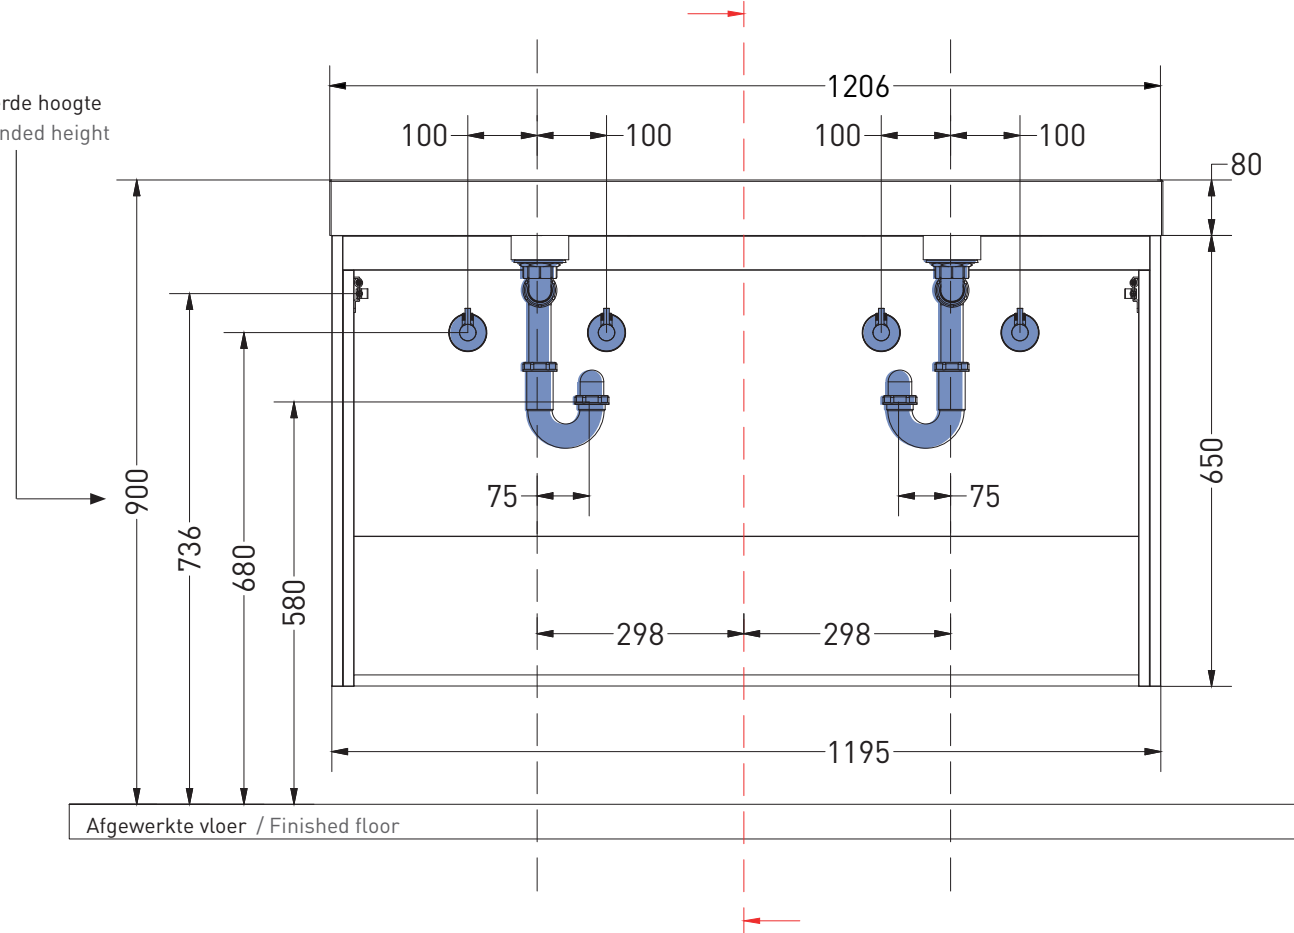

SANIBELL
URB120D2R2L

URBAN
1200 x 450 x 80 mm

Wastafel dubbel
Washbasin double

2 Kraangaten
2 Tap holes

Onderkast greeploos push to open
Cabinet handleless push to open

2 Laden
2 Drawers

ink[®]

→ Sifon / Siphon
Ø32mm

Geadviseerde hoogte
Recommended height

Let op: Alle maten aangegeven in de bovenstaande tekening zijn in millimeters.
Note: All measurements indicated in the drawing above are in millimeters.

- Getoonde afmetingen kunnen afwijken door tolerantie norm, slijtage van mallen of door kleine veranderingen.
- Indicated measurements may vary due to tolerance, mold abrasion or small alterations.