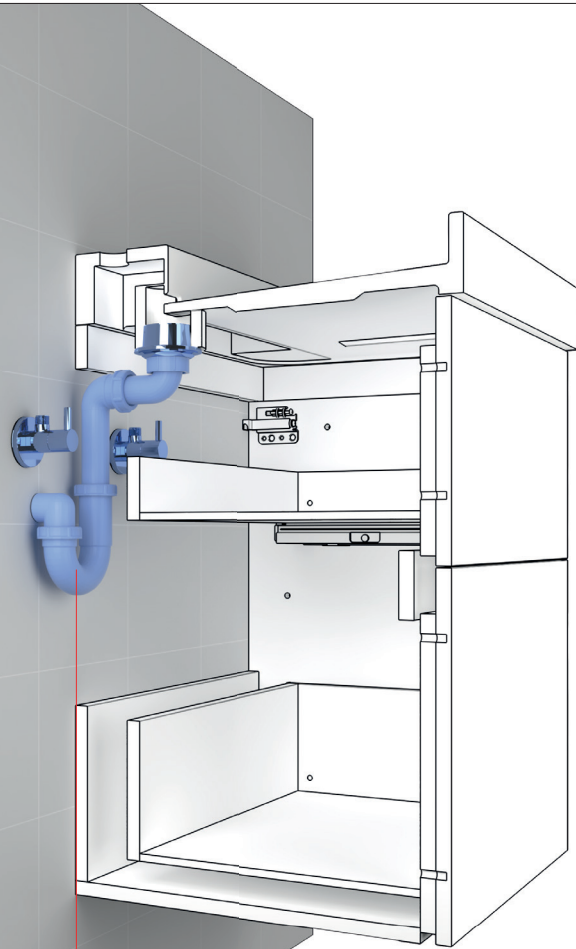

SANIBELL
URB120D2R2L

URBAN
1200 x 450 x 80 mm

Wastafel dubbel
Washbasin double

2 Kraangaten
2 Tap holes

Onderkast greeploos push to open
Cabinet handleless push to open

2 Laden
2 Drawers

ink[®]

→ Sifon / Siphon
Ø32mm

Geadviseerde hoogte
Recommended height

Let op: Alle maten aangegeven in de bovenstaande tekening zijn in millimeters.
Note: All measurements indicated in the drawing above are in millimeters.

- Getoonde afmetingen kunnen afwijken door tolerantie norm, slijtage van mallen of door kleine veranderingen.
- Indicated measurements may vary due to tolerance, mold abrasion or small alterations.