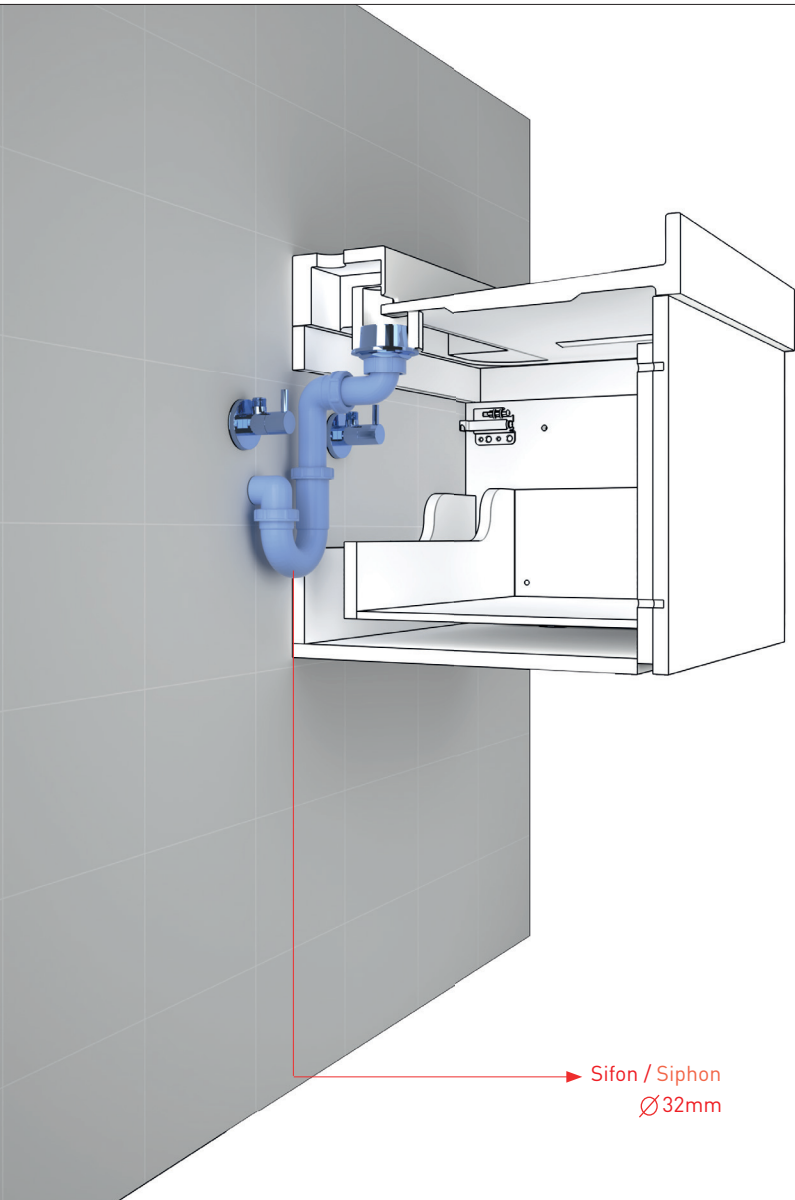

SANIBELL
URB120D2Q1L

URBAN
1200 x 450 x 80 mm

Wastafel dubbel
Washbasin double

2 Kraangaten
2 Tap holes

Onderkast greeploos push to open
Cabinet handleless push to open

1 Lade
1 Drawer

ink[®]

Geadviseerde hoogte
Recommended height

Let op: Alle maten aangegeven in de bovenstaande tekening zijn in millimeters.
Note: All measurements indicated in the drawing above are in millimeters.

- Getoonde afmetingen kunnen afwijken door tolerantie norm, slijtage van mallen of door kleine veranderingen.
- Indicated measurements may vary due to tolerance, mold abrasion or small alterations.