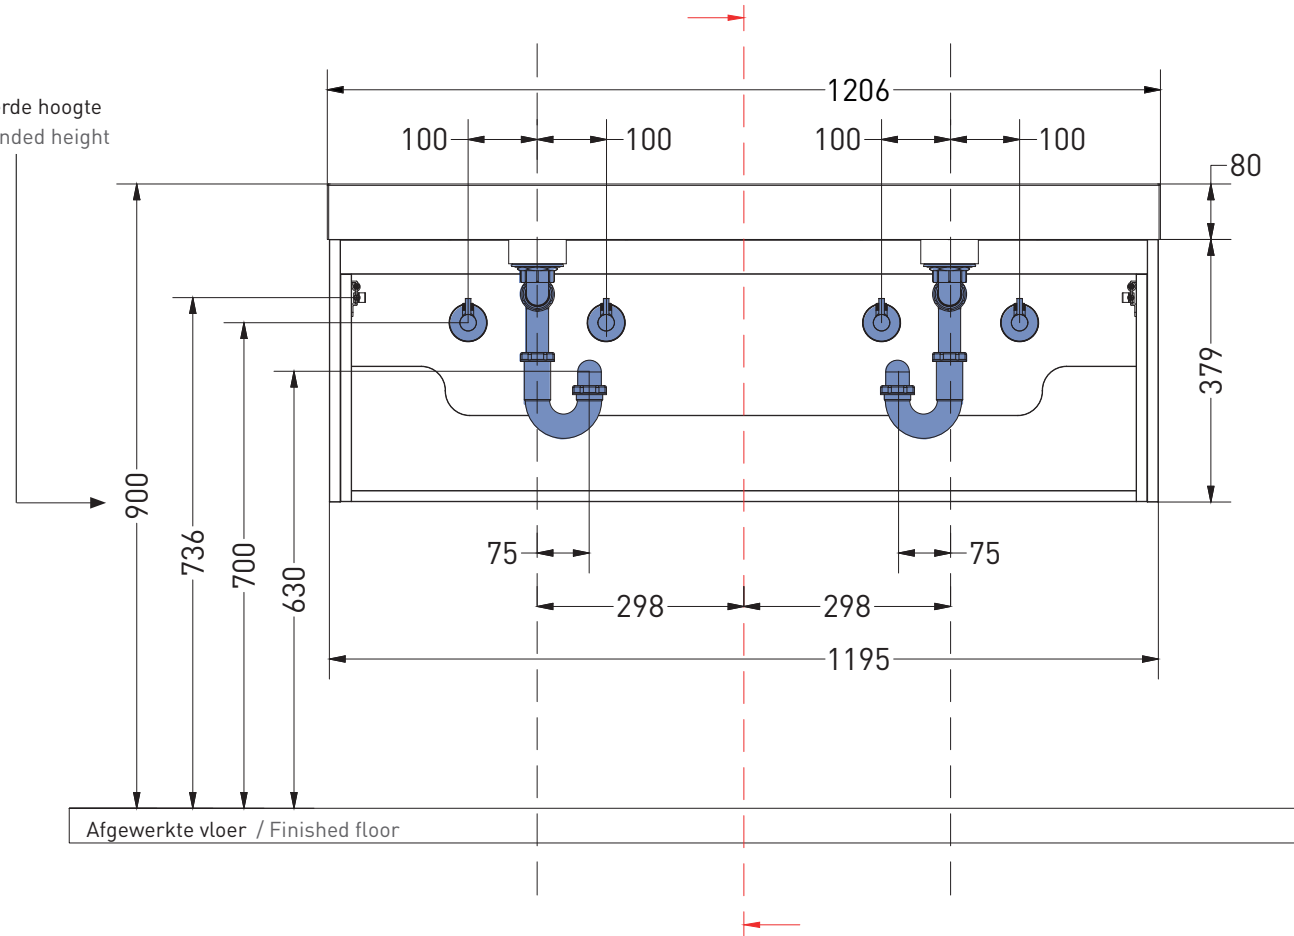

SANIBELL
URB120D2Q1L

URBAN
1200 x 450 x 80 mm

Wastafel dubbel
Washbasin double

2 Kraangaten
2 Tap holes

Onderkast greeploos push to open
Cabinet handleless push to open

1 Lade
1 Drawer

ink[®]

Geadviseerde hoogte
Recommended height

Let op: Alle maten aangegeven in de bovenstaande tekening zijn in millimeters.
Note: All measurements indicated in the drawing above are in millimeters.

- Getoonde afmetingen kunnen afwijken door tolerantie norm, slijtage van mallen of door kleine veranderingen.
- Indicated measurements may vary due to tolerance, mold abrasion or small alterations.