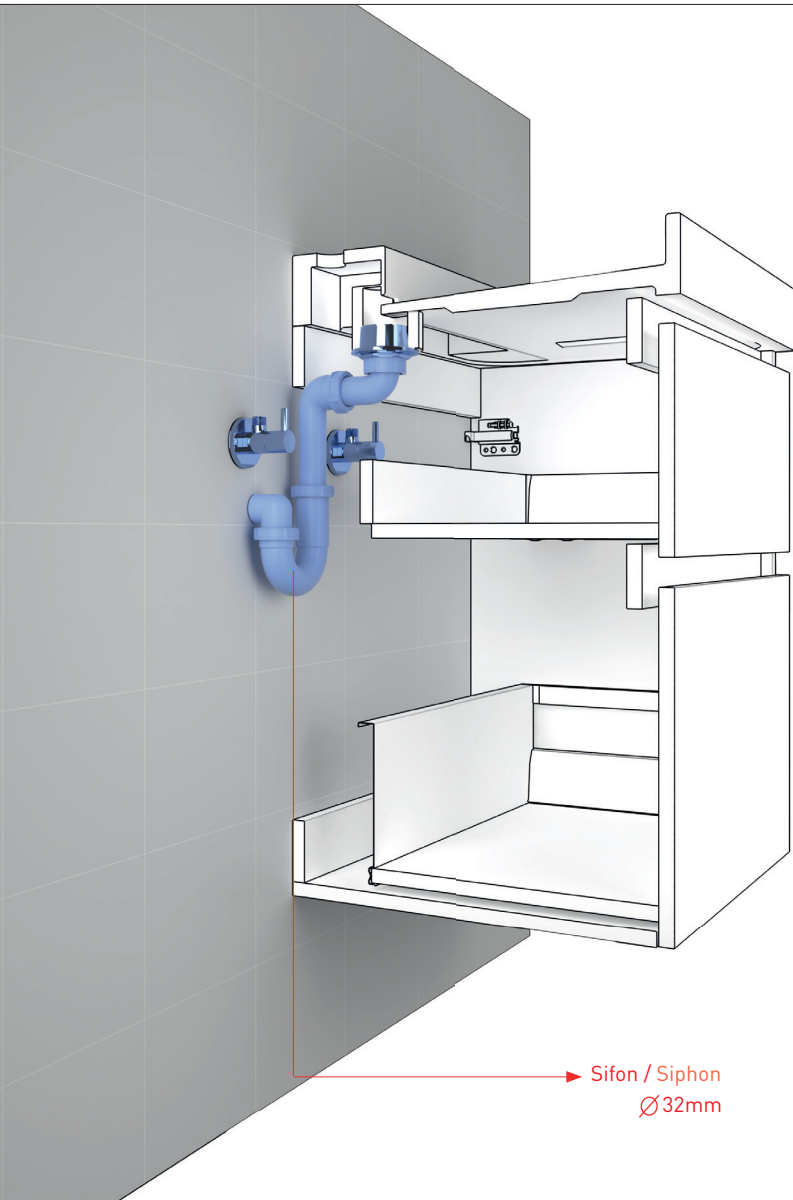

SANIBELL
URB120D2P4L

URBAN
1200 x 450 x 80 mm

Wastafel dubbel
Washbasin double

2 Kraangaten
2 Tap holes

Onderkast greeploos finer eiken asym
Cabinet handleless veneer oak asymmetric

4 Laden
4 Drawers

ink[®]

Geadviseerde hoogte
Recommended height

Let op: Alle maten aangegeven in de bovenstaande tekening zijn in millimeters.
Note: All measurements indicated in the drawing above are in millimeters.

- Getoonde afmetingen kunnen afwijken door tolerantie norm, slijtage van mallen of door kleine veranderingen.
- Indicated measurements may vary due to tolerance, mold abrasion or small alterations.