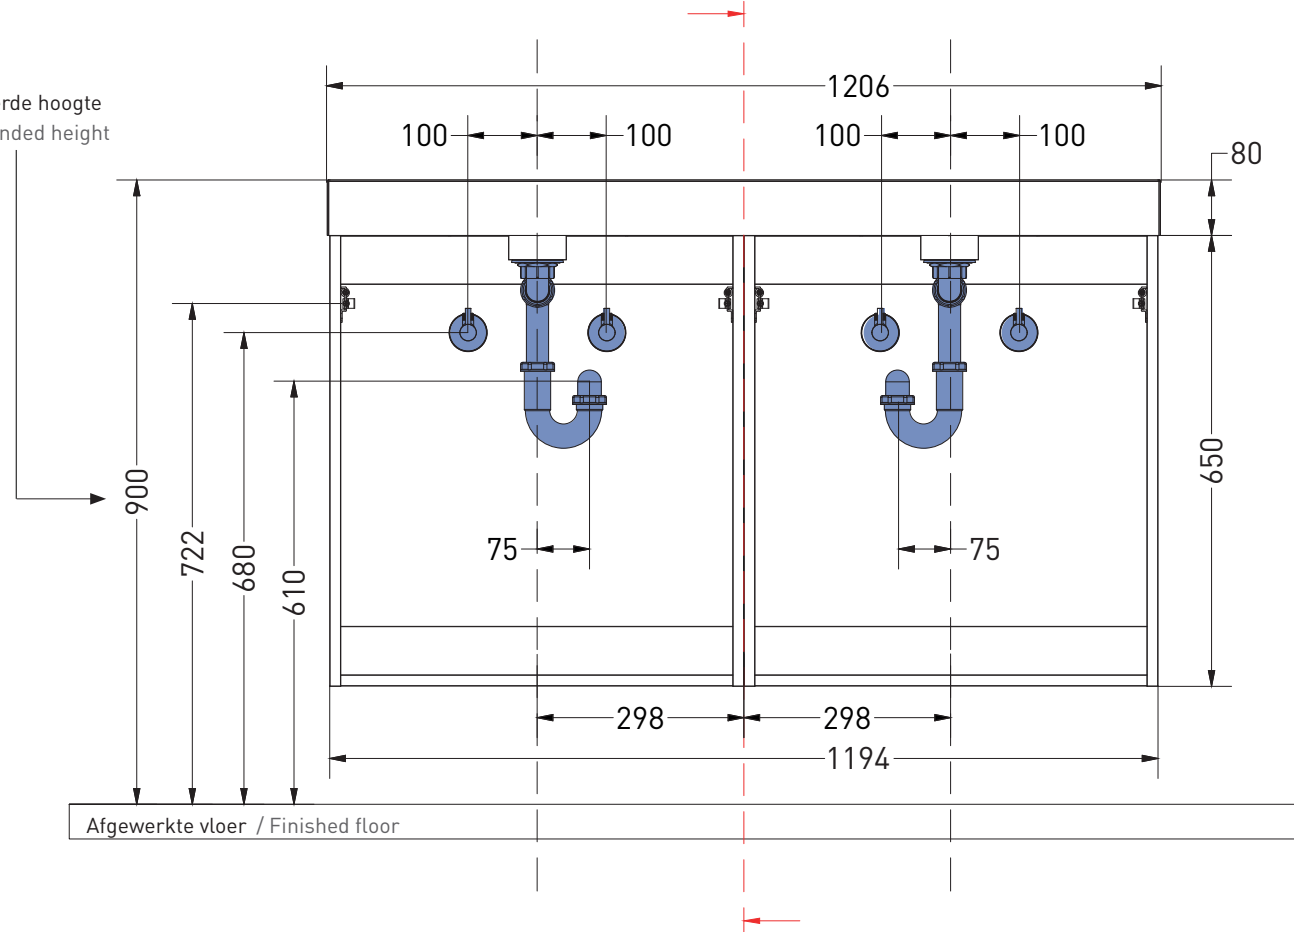

SANIBELL
URB120D2P4L

URBAN
1200 x 450 x 80 mm

Wastafel dubbel
Washbasin double

2 Kraangaten
2 Tap holes

Onderkast greeploos finer eiken asym
Cabinet handleless veneer oak asymmetric

4 Laden
4 Drawers

ink[®]

Geadviseerde hoogte
Recommended height

Let op: Alle maten aangegeven in de bovenstaande tekening zijn in millimeters.
Note: All measurements indicated in the drawing above are in millimeters.

- Getoonde afmetingen kunnen afwijken door tolerantie norm, slijtage van mallen of door kleine veranderingen.
- Indicated measurements may vary due to tolerance, mold abrasion or small alterations.