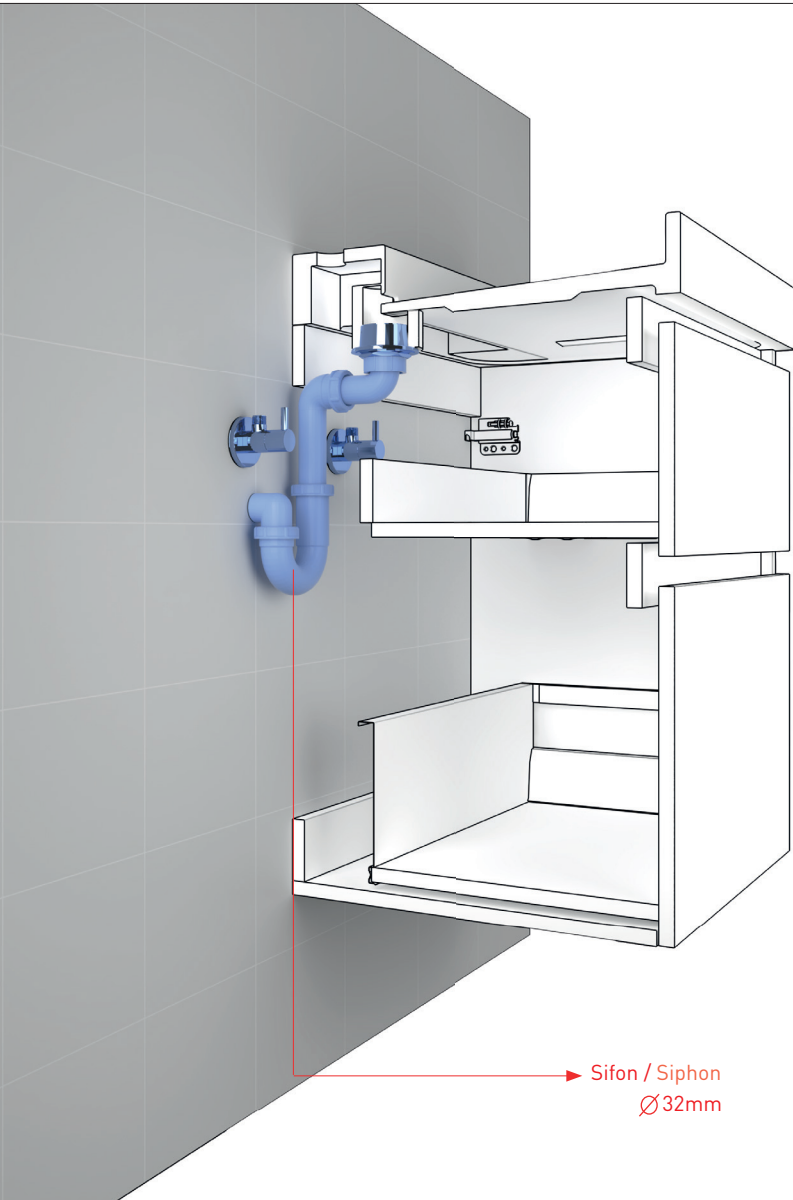

SANIBELL
URB120D2P2L

URBAN
1200 x 450 x 80 mm

Wastafel dubbel
Washbasin double

2 Kraangaten
2 Tap holes

Onderkast greeploos finer eiken asym
Cabinet handleless veneer oak asymmetric

2 Laden
2 Drawers

ink®

Geadviseerde hoogte
Recommended height

Let op: Alle maten aangegeven in de bovenstaande tekening zijn in millimeters.
Note: All measurements indicated in the drawing above are in millimeters.

- Getoonde afmetingen kunnen afwijken door tolerantie norm, slijtage van mallen of door kleine veranderingen.
- Indicated measurements may vary due to tolerance, mold abrasion or small alterations.