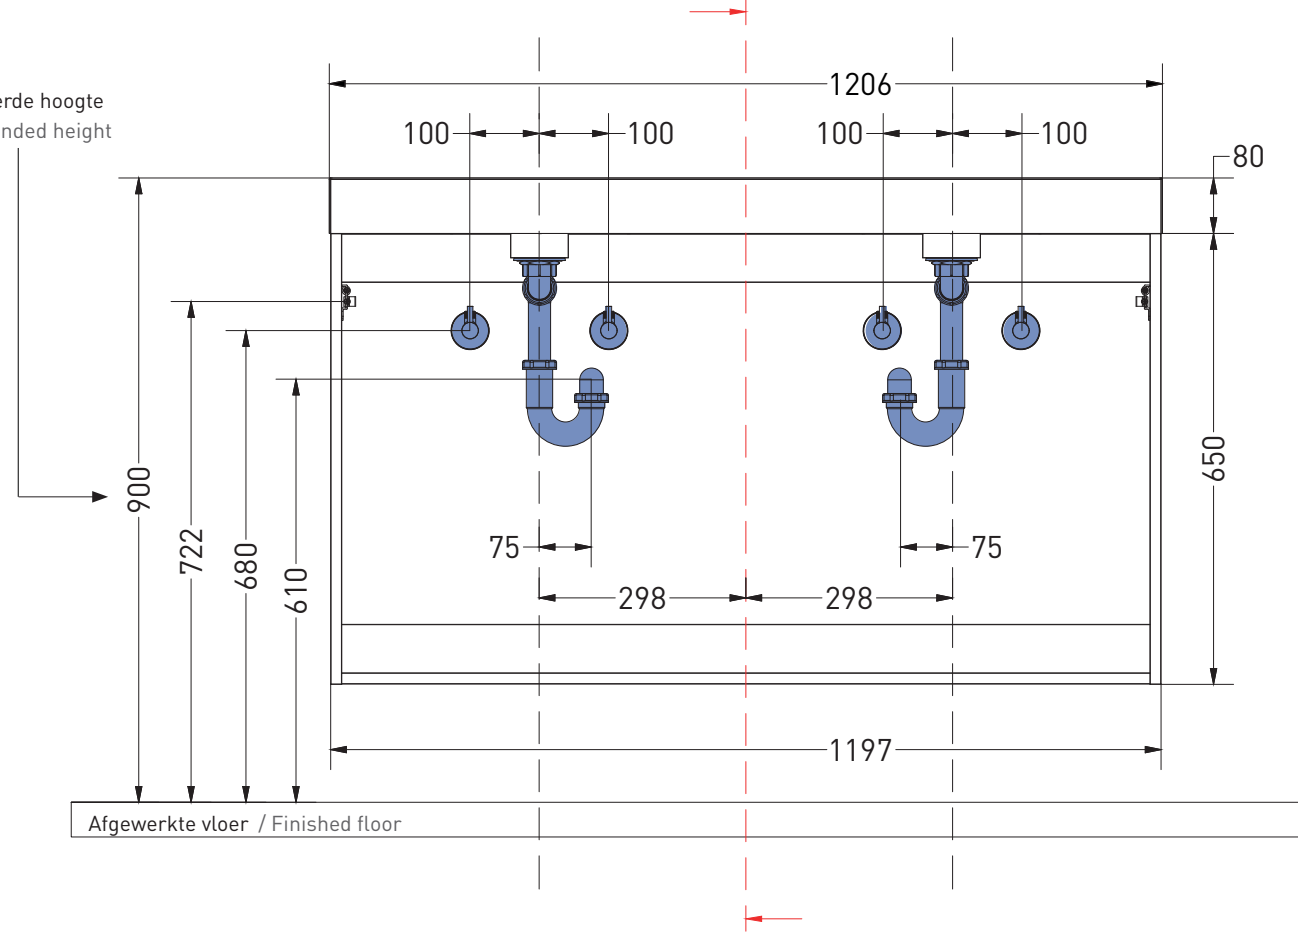

SANIBELL
URB120D2P2L

URBAN
1200 x 450 x 80 mm

Wastafel dubbel
Washbasin double

2 Kraangaten
2 Tap holes

Onderkast greeploos finer eiken asym
Cabinet handleless veneer oak asymmetric

2 Laden
2 Drawers

ink®

Geadviseerde hoogte
Recommended height

Let op: Alle maten aangegeven in de bovenstaande tekening zijn in millimeters.
Note: All measurements indicated in the drawing above are in millimeters.

- Getoonde afmetingen kunnen afwijken door tolerantie norm, slijtage van mallen of door kleine veranderingen.
- Indicated measurements may vary due to tolerance, mold abrasion or small alterations.