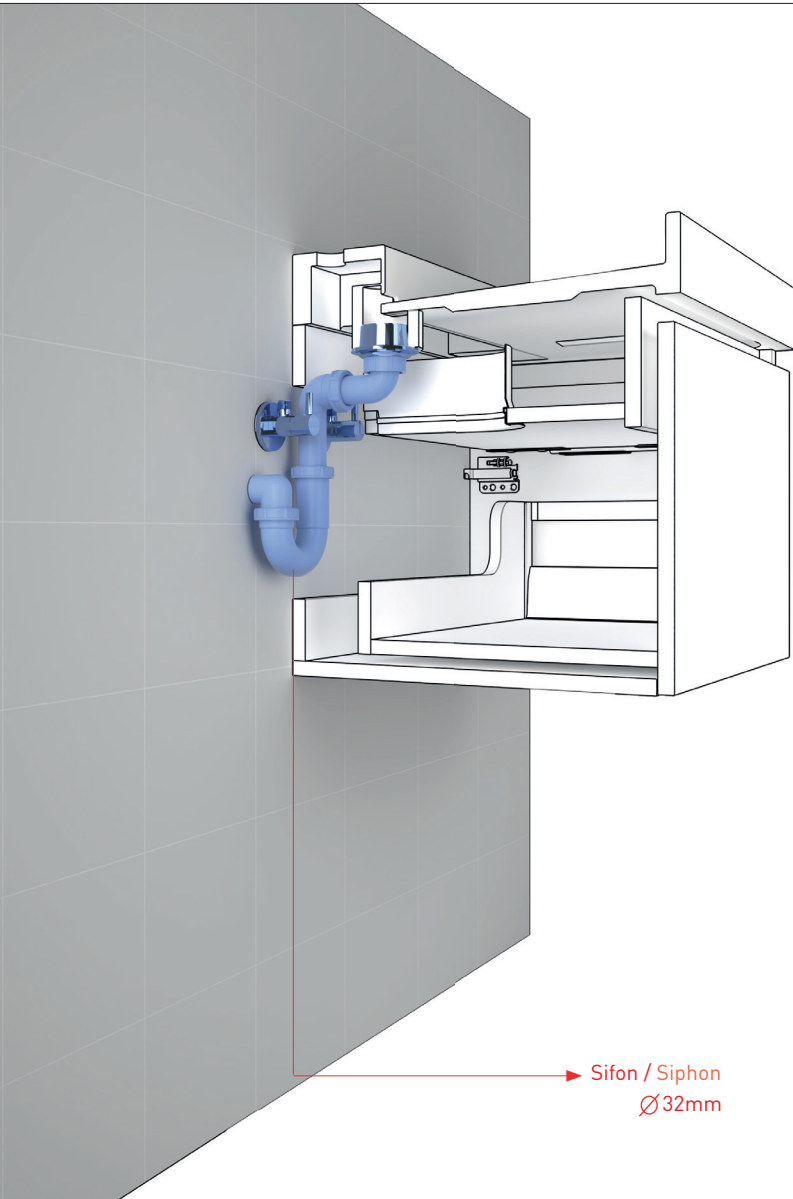

SANIBELL
URB120D2N2L

URBAN
1200 x 450 x 80 mm

Wastafel dubbel
Washbasin double

2 Kraangaten
2 Tap holes

Onderkast greeploos finer eiken + binnen-
lade
Cabinet handleless veneer oak + inner drawer

2 Laden
2 Drawers

ink[®]

Geadviseerde hoogte
Recommended height

Let op: Alle maten aangegeven in de bovenstaande tekening zijn in millimeters.
Note: All measurements indicated in the drawing above are in millimeters.

- Getoonde afmetingen kunnen afwijken door tolerantie norm, slijtage van mallen of door kleine veranderingen.
- Indicated measurements may vary due to tolerance, mold abrasion or small alterations.