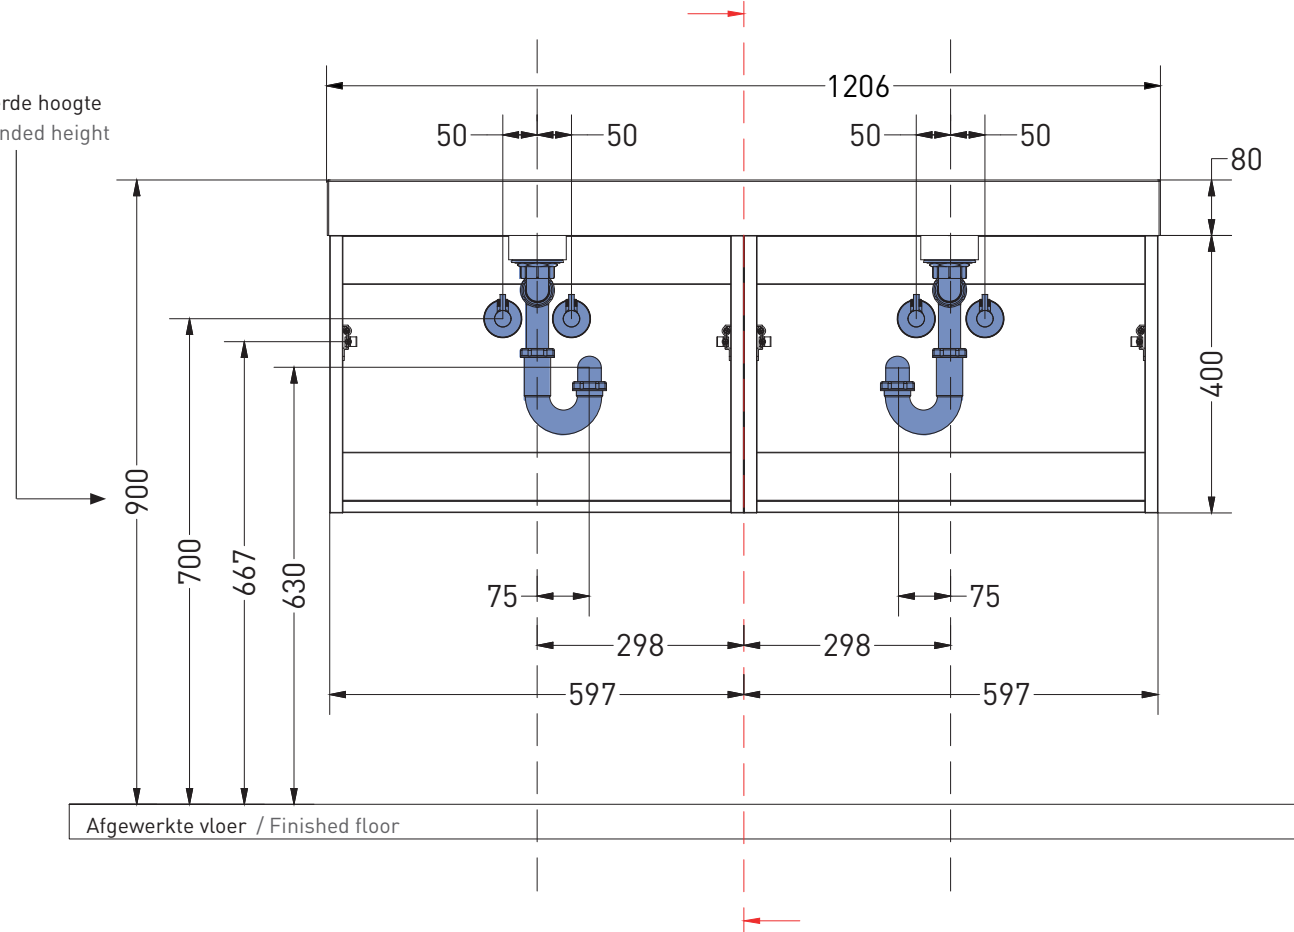

SANIBELL
URB120D2N2L

URBAN
1200 x 450 x 80 mm

Wastafel dubbel
Washbasin double

2 Kraangaten
2 Tap holes

Onderkast greeploos finer eiken + binnen-
lade
Cabinet handleless veneer oak + inner drawer

2 Laden
2 Drawers

ink[®]

Geadviseerde hoogte
Recommended height

Let op: Alle maten aangegeven in de bovenstaande tekening zijn in millimeters.
Note: All measurements indicated in the drawing above are in millimeters.

- Getoonde afmetingen kunnen afwijken door tolerantie norm, slijtage van mallen of door kleine veranderingen.
- Indicated measurements may vary due to tolerance, mold abrasion or small alterations.