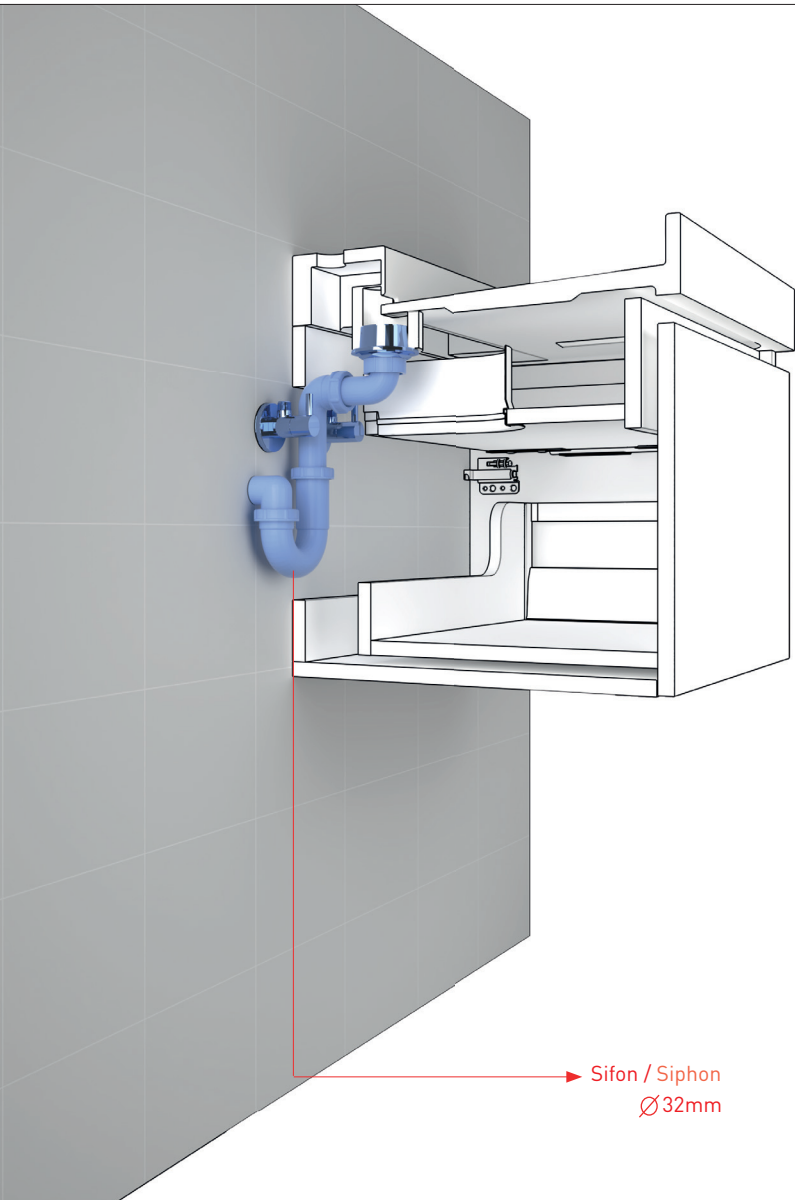

SANIBELL
URB120D2N1L

URBAN
1200 x 450 x 80 mm

Wastafel dubbel
Washbasin double

2 Kraangaten
2 Tap holes

Onderkast greeploos finer eiken + binnen-
lade
Cabinet handleless veneer oak + inner drawer

1 Lade
1 Drawer

ink[®]

Let op: Alle maten aangegeven in de bovenstaande tekening zijn in millimeters.
Note: All measurements indicated in the drawing above are in millimeters.

- Getoonde afmetingen kunnen afwijken door tolerantie norm, slijtage van mallen of door kleine veranderingen.
- Indicated measurements may vary due to tolerance, mold abrasion or small alterations.