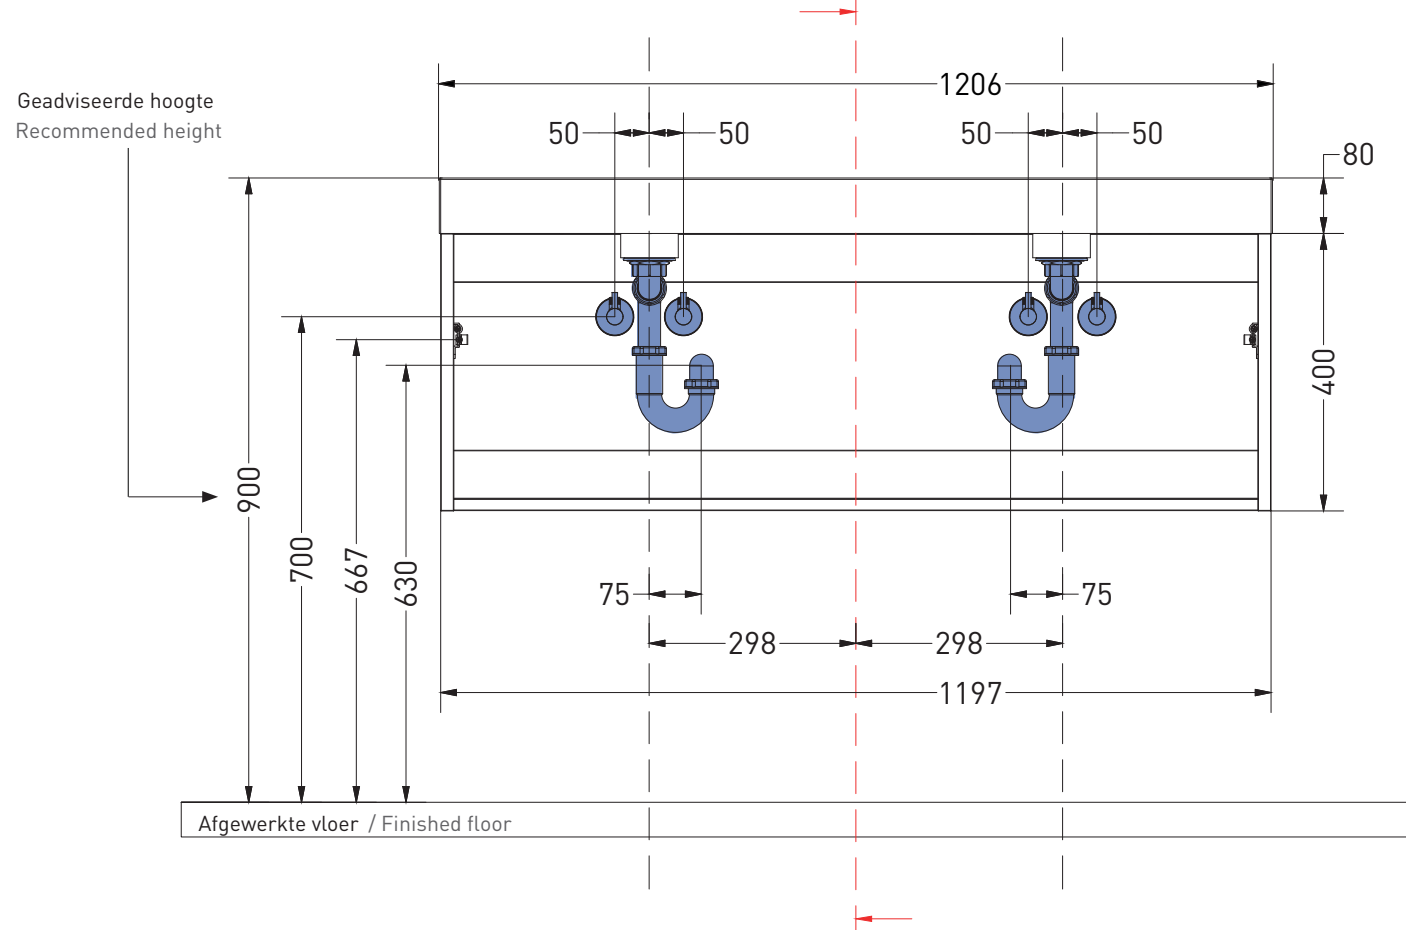

SANIBELL
URB120D2N1L

URBAN
1200 x 450 x 80 mm

Wastafel dubbel
Washbasin double

2 Kraangaten
2 Tap holes

Onderkast greeploos finer eiken + binnen-
lade
Cabinet handleless veneer oak + inner drawer

1 Lade
1 Drawer

ink[®]

Let op: Alle maten aangegeven in de bovenstaande tekening zijn in millimeters.
Note: All measurements indicated in the drawing above are in millimeters.

- Getoonde afmetingen kunnen afwijken door tolerantie norm, slijtage van mallen of door kleine veranderingen.
- Indicated measurements may vary due to tolerance, mold abrasion or small alterations.