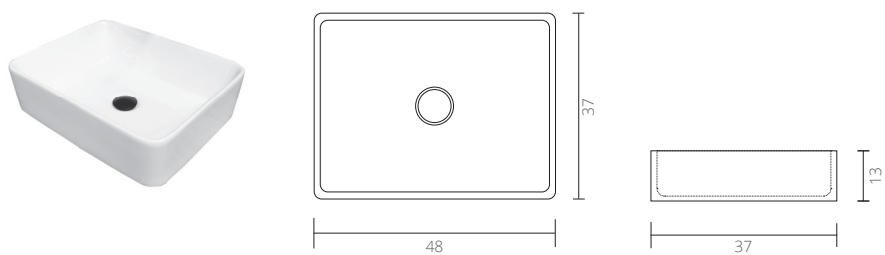

- Getoonde afmetingen kunnen afwijken door tolerantie norm, slijtage van mallen of door kleine veranderingen.
- Indicated measurements may vary due to tolerance, mold abrasion or small alterations.
- Alle bovenstaande afvoermaten zijn uitgaande van een opbouwkom met een hoogte van 150mm en een afdekplaat met een dikte van 32mm.
- All above drain outlet measurements are based on a counter-top washbasin with a height of 150mm and a top plate with a thickness of 32mm.

Porselein glans wit afmetingen *Porcelain gloss white measurements*

Top 1. Porselein rond Ø40 x 15 cm
Top 1. Porcelain round Ø40 x 15 cm

Top 2. Porselein rond Ø39 x 15 cm
Top 2. Porcelain round Ø39 x 15 cm

Top 3. Porselein rechthoek 48 x 37 x 13 cm
Top 3. Porcelain rectangle 48 x 37 x 13 cm

Hardsteen afmetingen *Blue stone measurements*

Top 4. Hardsteen rond Ø40 x 14 cm
Top 4. Blue stone round Ø40 x 14 cm

Top 5. Hardsteen rechthoek 50 x 35 x 12 cm
Top 5. Blue stone rectangle 50 x 35 x 12 cm

Top 6. Hardsteen rechthoek met kranenbank
Top 6. Blue stone rectangle with tap hole 50 x 42 x 12 cm