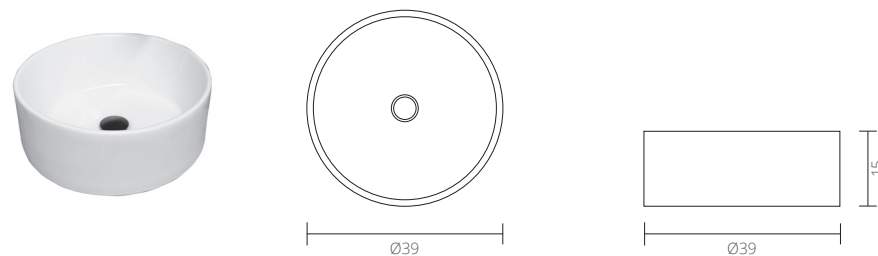

* Positie opbouwkom en kraan naar eigen inzicht

* Position counter-top washbasin and faucet at your own discretion

Let op: Alle maten aangegeven in de bovenstaande tekening zijn in millimeters.

Note: All measurements indicated in the drawing above are in millimeters.

- Getoonde afmetingen kunnen afwijken door tolerantie norm, slijtage van mallen of door kleine veranderingen.
- Indicated measurements may vary due to tolerance, mold abrasion or small alterations.
- Alle bovenstaande afvoermaten zijn uitgaande van een opbouwkom met een hoogte van 150mm en een afdekplaat met een dikte van 32mm.
- All above drain outlet measurements are based on a counter-top washbasin with a height of 150mm and a top plate with a thickness of 32mm.

Porselein glans wit afmetingen *Porcelain gloss white measurements*

Top 1. Porselein rond Ø40 x 15 cm
Top 1. Porcelain round Ø40 x 15 cm

Top 2. Porselein rond Ø39 x 15 cm
Top 2. Porcelain round Ø39 x 15 cm

Top 3. Porselein rechthoek 48 x 37 x 13 cm
Top 3. Porcelain rectangle 48 x 37 x 13 cm

Hardsteen afmetingen *Blue stone measurements*

Top 4. Hardsteen rond Ø40 x 14 cm
Top 4. Blue stone round Ø40 x 14 cm