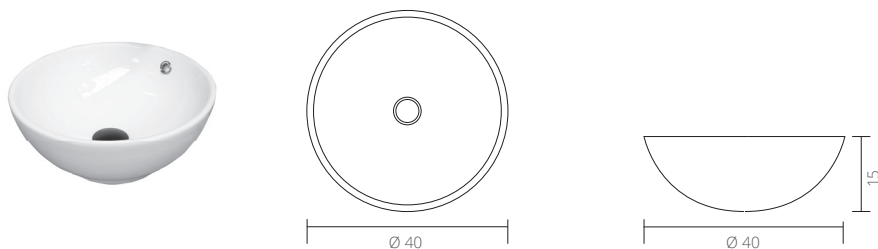

* Positie opbouwkom en kraan naar eigen inzicht

* Position counter-top washbasin and faucet at your own discretion

Let op: Alle maten aangegeven in de bovenstaande tekening zijn in millimeters.

Note: All measurements indicated in the drawing above are in millimeters.

- Getoonde afmetingen kunnen afwijken door tolerantie norm, slijtage van mallen of door kleine veranderingen.
- Indicated measurements may vary due to tolerance, mold abrasion or small alterations.
- Alle bovenstaande afvoermaten zijn uitgaande van een opbouwkom met een hoogte van 150mm en een afdekplaat met een dikte van 32mm.
- All above drain outlet measurements are based on a counter-top washbasin with a height of 150mm and a top plate with a thickness of 32mm.

Porselein glans wit afmetingen *Porcelain gloss white measurements*

Top 1. Porselein rond Ø40 x 15 cm
Top 1. Porcelain round Ø40 x 15 cm

Top 2. Porselein rond Ø39 x 15 cm
Top 2. Porcelain round Ø39 x 15 cm

Top 3. Porselein rechthoek 48 x 37 x 13 cm
Top 3. Porcelain rectangle 48 x 37 x 13 cm

Hardsteen afmetingen *Blue stone measurements*

Top 4. Hardsteen rond Ø40 x 14 cm
Top 4. Blue stone round Ø40 x 14 cm