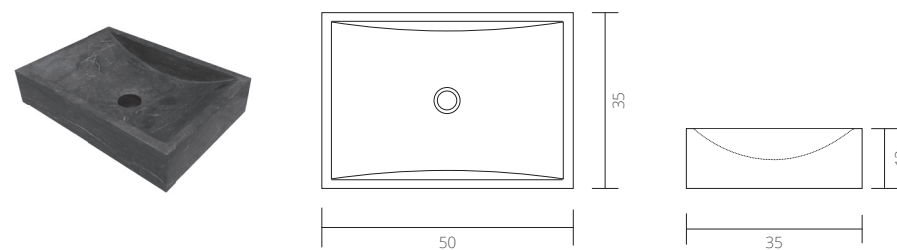

Porselein glans wit afmetingen *Porcelain gloss white measurements*

Top 1. Porselein rond Ø40 x 15 cm
Top 1. Porcelain round Ø40 x 15 cm

Top 2. Porselein rond Ø39 x 15 cm
Top 2. Porcelain round Ø39 x 15 cm

Top 3. Porselein rechthoek 48 x 37 x 13 cm
Top 3. Porcelain rectangle 48 x 37 x 13 cm

Hardsteen afmetingen *Blue stone measurements*

Top 4. Hardsteen rond Ø40 x 14 cm
Top 4. Blue stone round Ø40 x 14 cm

Top 5. Hardsteen rechthoek 50 x 35 x 12 cm
Top 5. Blue stone rectangle 50 x 35 x 12 cm

Top 6. Hardsteen rechthoek met kranenbank
Top 6. Blue stone rectangle with tap hole 50 x 42 x 12 cm