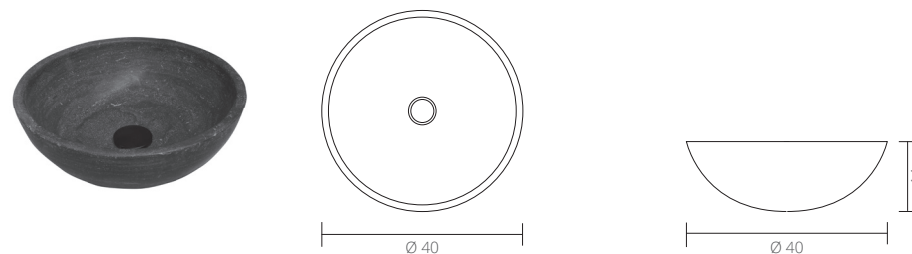

- Getoonde afmetingen kunnen afwijken door tolerantie norm, slijtage van mallen of door kleine veranderingen.
- Indicated measurements may vary due to tolerance, mold abrasion or small alterations.
- Alle bovenstaande afvoermaten zijn uitgaande van een opbouwkom met een hoogte van 150mm en een afdekplaat met een dikte van 32mm.
- All above drain outlet measurements are based on a counter-top washbasin with a height of 150mm and a top plate with a thickness of 32mm.

Porselein glans wit afmetingen *Porcelain gloss white measurements*

Top 1. Porselein rond Ø40 x 15 cm
Top 1. Porcelain round Ø40 x 15 cm

Top 2. Porselein rond Ø39 x 15 cm
Top 2. Porcelain round Ø39 x 15 cm

Top 3. Porselein rechthoek 48 x 37 x 13 cm
Top 3. Porcelain rectangle 48 x 37 x 13 cm

Hardsteen afmetingen *Blue stone measurements*

Top 4. Hardsteen rond Ø40 x 14 cm
Top 4. Blue stone round Ø40 x 14 cm

Top 5. Hardsteen rechthoek 50 x 35 x 12 cm
Top 5. Blue stone rectangle 50 x 35 x 12 cm

Top 6. Hardsteen rechthoek met kranenbank
Top 6. Blue stone rectangle with tap hole 50 x 42 x 12 cm